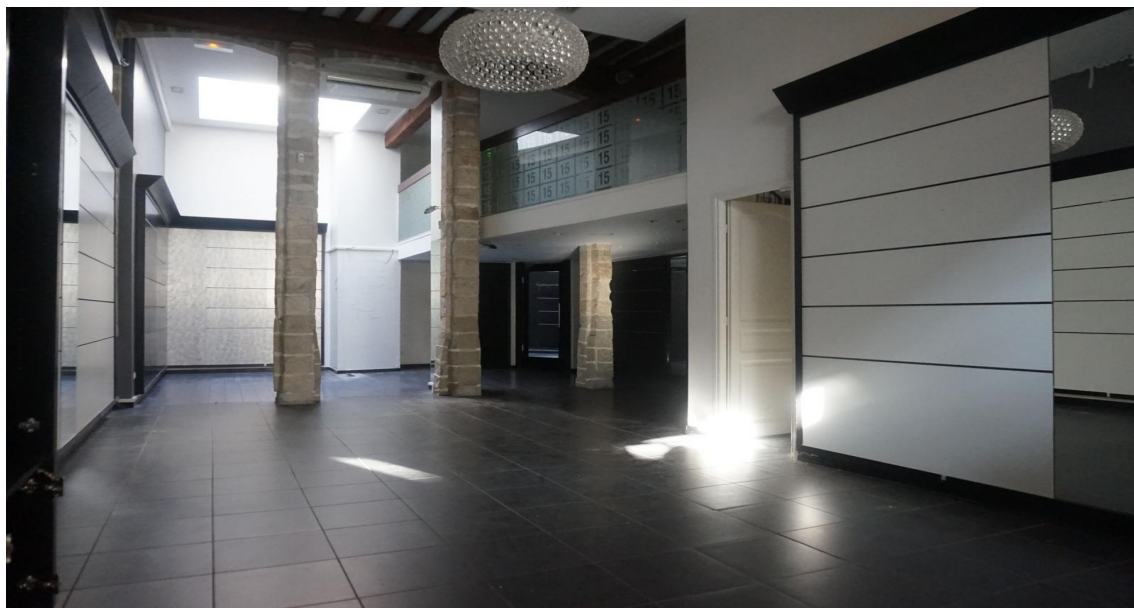

### Commerce 100m2 Hypercentre

Local commercial à louer en plein centre ville de Lille à 2 pas des la rue de Béthune et de la Grand Place de Lille. Beaucoup de cachet et grande hauteur sous plafond. Belle vitrine BAIL TOUS COMMERCES  
Loyer mensuel: 3500€ H.T/H.C honoraires agence: 10% H.T de la première triennale. Loyer : 3 500 €  
Disponibilité : de suite Mandat n°3039