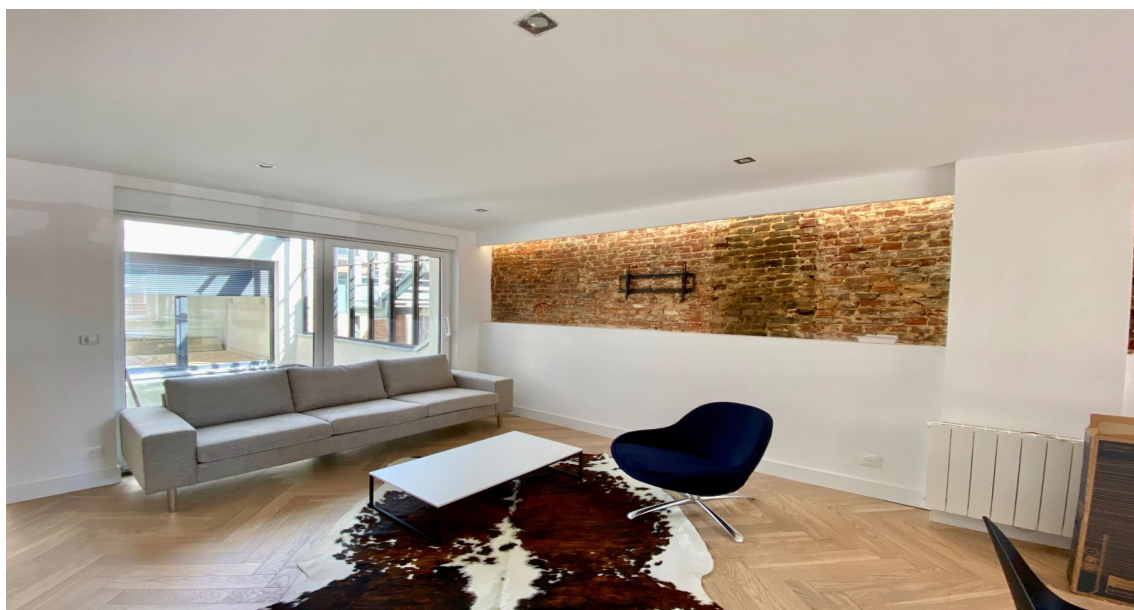

Charles Ykhlef
06 73 08 46 88

122, Rue Solférino
59000 LILLE
03 20 15 20 61
contact@lille-immo.fr
OUVERT 24H/24

A VENDRE

T4 à LILLE • 529 000 € FAI • Réf V6511

T4 Splendide 100m2 + Terrasse - Gambetta

Niché au 1er étage d'un petit immeuble rue Gambetta à Lille, pas de copropriété car seul appartement de l'immeuble au dessus d'un bureau, splendide appartement 3 chambres refait entièrement à neuf avec des prestations de qualité. Il se compose d'une belle pièce de vie avec parquet chevron, salon, terrasse de 10m2, cuisine entièrement équipée, briques apparentes... Une suite parentale avec dressing, vasque, et baignoire. A l'étage, 2 chambres ainsi qu'une salle de douche avec vasque, WC et douche à l'italienne. Pas de charge de copropriété (division en volume) PRODUIT RARE Dont 5.80% TTC d'honoraires à la charge de l'acquéreur Mandat n°3614